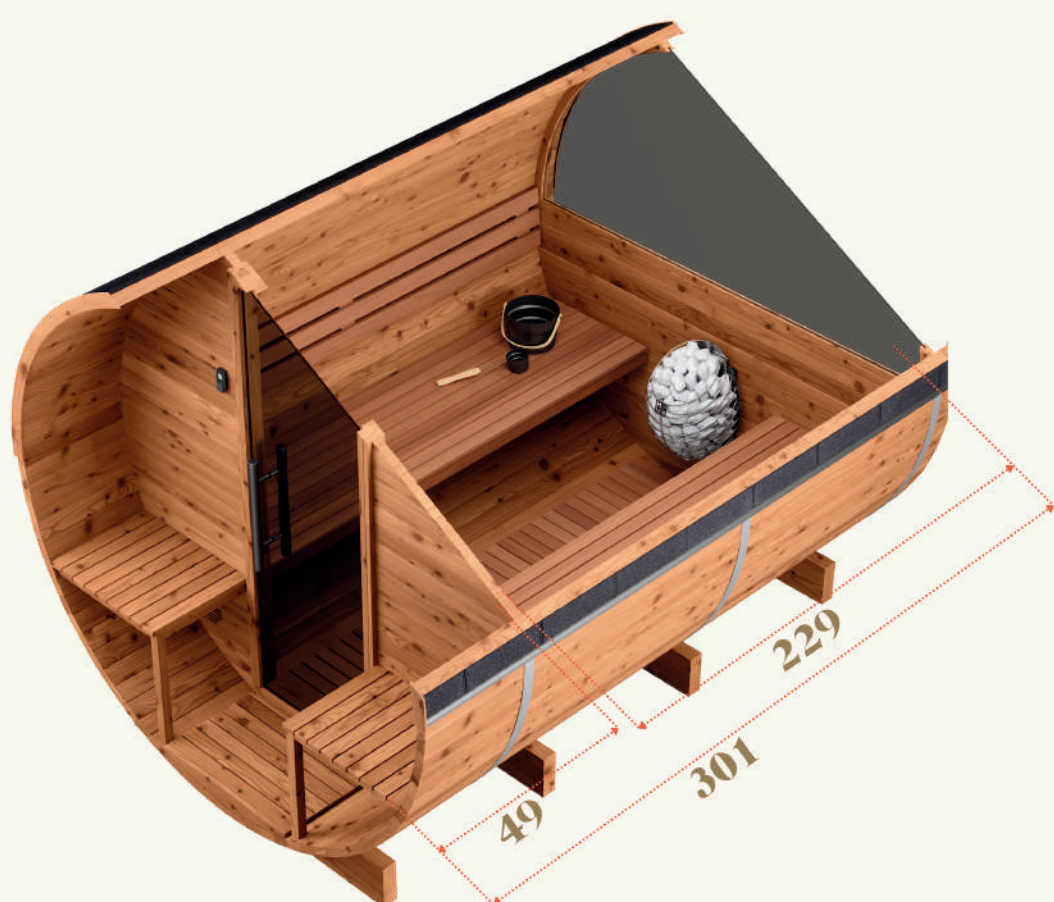

AURROOM

Sauna barril LUMA COMFY 300

Luma está diseñada para ofrecer el máximo confort y durabilidad, con una forma circular que mejora la retención del calor y la eficiencia energética. Esta sauna barril ofrece un acogedor espacio de relajación, con una encantadora zona de porche con bancos ideal para refrescarse y descansar después de la sesión de sauna.

Especificaciones

Sauna para 6 personas

Ø: 229 cm | **H:** 238 cm | **L:** 301 cm

Peso: 880 kg

Volumen de sauna: 9.5 m³

Marco de abeto termotratado de 40 mm

4 vigas de cimentación

3 bandas de acero inoxidable

2 bancos de sauna en álamo termotratado

2 bancos de porche en abeto termotratado

Puerta de sauna de vidrio templado de 8 mm

Suelo de tablero de álamo termotratado

Válvula de ventilación de sauna

Placas y extremos de abeto termotratado

Kit de bricolaje: H: 98 cm, L: 304 cm, W: 122 cm

Código de modelo: RT-229-300

Opcional

- Ventana panorámica 1/2
- Ventana panorámica completa (de 2 partes)
- Iluminación LED
- Tejas para techo o cubierta de PVC
- Calefactor eléctrico o estufa de leña