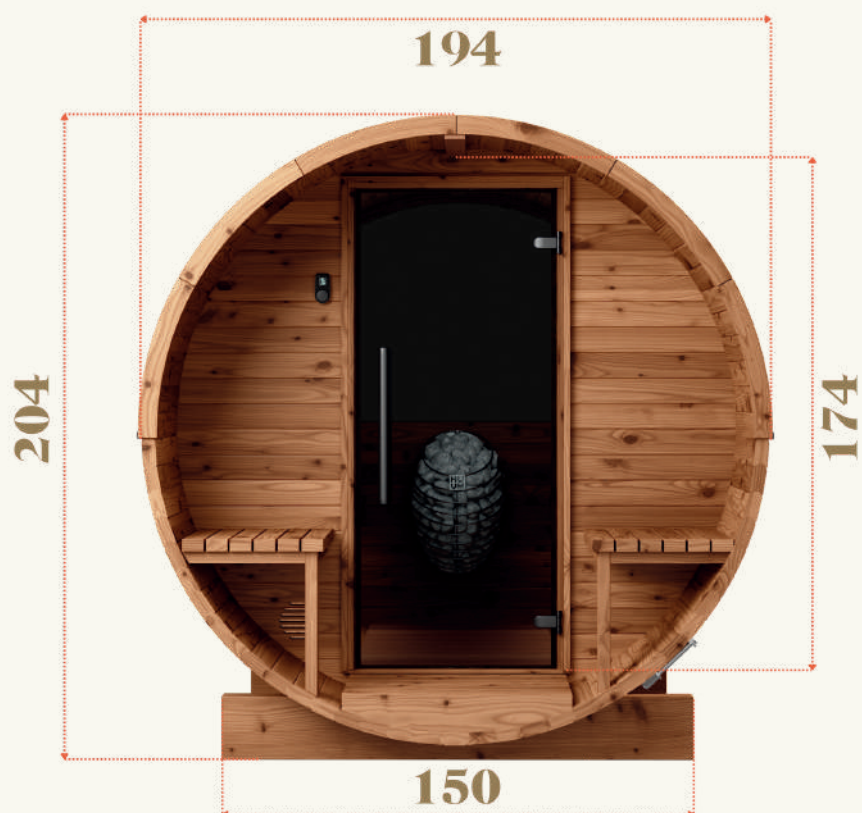

Sauna barril LUMA COSY 225

Luma está diseñada para ofrecer el máximo confort y durabilidad, con una forma circular que mejora la retención del calor y la eficiencia energética. Esta sauna barril ofrece un acogedor espacio de relajación, con una encantadora zona de porche con bancos ideal para refrescarse y descansar después de la sesión de sauna.

Especificaciones

Sauna para 4 personas

Ø: 194 cm | H: 204 cm | L: 227 cm

Peso: 595 kg

Volumen de sauna: 4,5 m³

Marco de abeto termotratado de 40 mm

3 vigas de cimentación

3 bandas de acero inoxidable

2 bancos de sauna en álamo termotratado

2 bancos de porche en abeto termotratado

Puerta de sauna de vidrio templado de 8 mm

Suelo de tablero de álamo termotratado

Válvula de ventilación de sauna

Placas y extremos de abeto termotratado

Kit de bricolaje: H:85 cm, L:229 cm, W:111 cm

Código de modelo: RT-190-223

Opcional

- Ventana panorámica 1/2
- Ventana panorámica completa (de 2 partes)
- Iluminación LED
- Tejas para techo o cubierta de PVC
- Calefactor eléctrico o estufa de leña