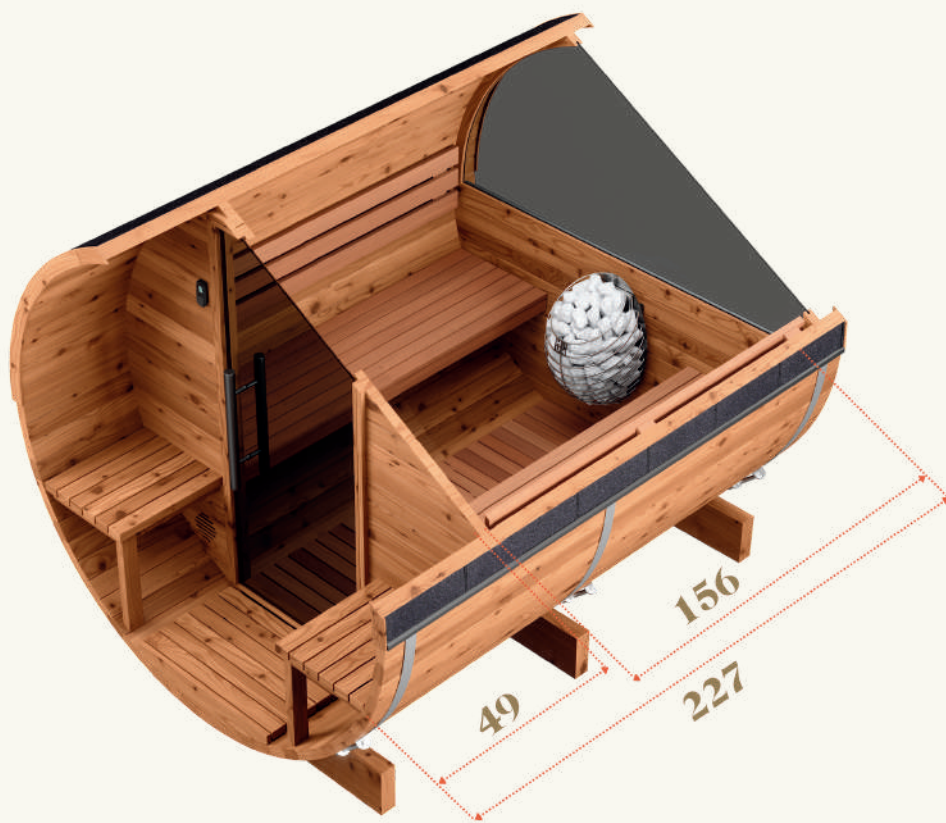

Sauna barril LUMA COSY 225

Luma está diseñada para ofrecer el máximo confort y durabilidad, con una forma circular que mejora la retención del calor y la eficiencia energética. Esta sauna barril ofrece un acogedor espacio de relajación, con una encantadora zona de porche con bancos ideal para refrescarse y descansar después de la sesión de sauna.

Especificaciones

Sauna para 4 personas

Ø: 194 cm | H: 204 cm | L: 227 cm

Peso: 595 kg

Volumen de sauna: 4,5 m³

Marco de abeto termotratado de 40 mm

3 vigas de cimentación

3 bandas de acero inoxidable

2 bancos de sauna en álamo termotratado

2 bancos de porche en abeto termotratado

Puerta de sauna de vidrio templado de 8 mm

Suelo de tablero de álamo termotratado

Válvula de ventilación de sauna

Placas y extremos de abeto termotratado

Kit de bricolaje: H:85 cm, L:229 cm, W:111 cm

Código de modelo: RT-190-223

Opcional

- Ventana panorámica 1/2
- Ventana panorámica completa (de 2 partes)
- Iluminación LED
- Tejas para techo o cubierta de PVC
- Calefactor eléctrico o estufa de leña