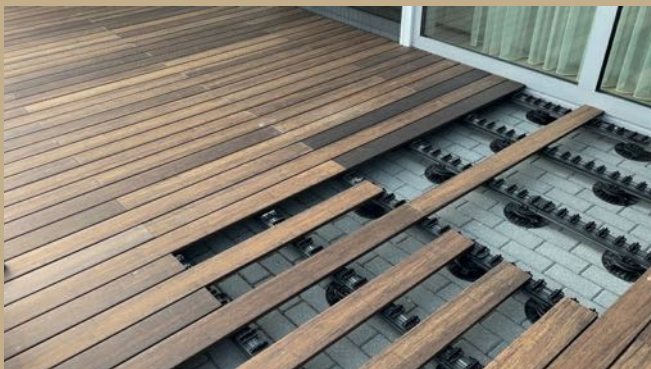

EL COMPLEMENTO ESTÉTICO Y FUNCIONAL QUE ELEVARÁ TU ZONA WELLNESS

Tarimas GRAD

Realza tu entorno Wellness instalando tarimas exteriores GRAD de madera: armonía, estética y funcionalidad.

Tratada para aumentar su densidad, estabilidad y así conseguir una extraordinaria durabilidad, con una garantía de hasta 50 años.

- Sin tornillos
- Fijación invisible
- Removible